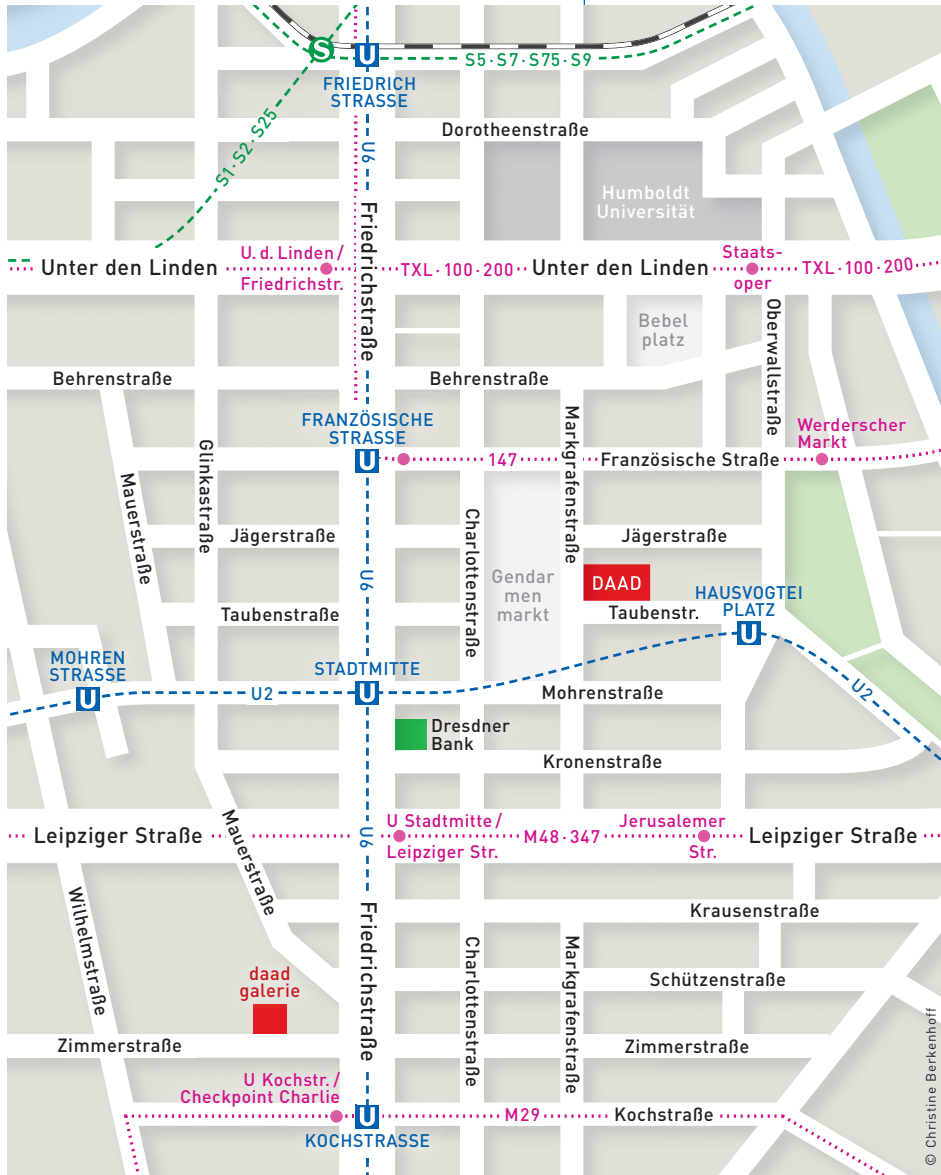

DER WEG ZUM DAAD BÜRO BERLIN THE WAY TO THE DAAD OFFICE BERLIN

im at the
Wissenschaftsforum Berlin
Markgrafenstraße 37
10117 Berlin
5. Etage 5th Floor
Tel. ++49(0)30 20 22 08 - 0

AUS RICHTUNG... COMING FROM...

✈️ FLUGHAFEN AIRPORT TEGEL

BUS Bus TXL → Mollstraße / Prenzlauer Allee
bis to **BUS** Unter den Linden / Friedrichstraße

BUS Bus 128 → Osloerstraße
bis to **U** Kurt-Schumacher-Platz
dort there
U6 → Alt Mariendorf
bis to **U** Französische Straße

BUS Bus X9 → **S**+**U** Zoologischer Garten
dort there
U2 → Pankow bis to **U** Hausvogteiplatz

✈️ FLUGHAFEN AIRPORT SCHÖNEFELD

S9 → Spandau
bis to **S**+**U** Friedrichstraße
dort there
U6 → Alt Mariendorf
bis to **U** Französische Straße

DB BERLIN HAUPTBAHNHOF

S5 S9 S75 → Friedrichstraße
bis to **S**+**U** Friedrichstraße
dort there
U6 → Alt Mariendorf
bis to **U** Französische Straße

BUS Bus 147 → Puschkina Allee / Elsenstraße
bis to **BUS** Werderscher Markt